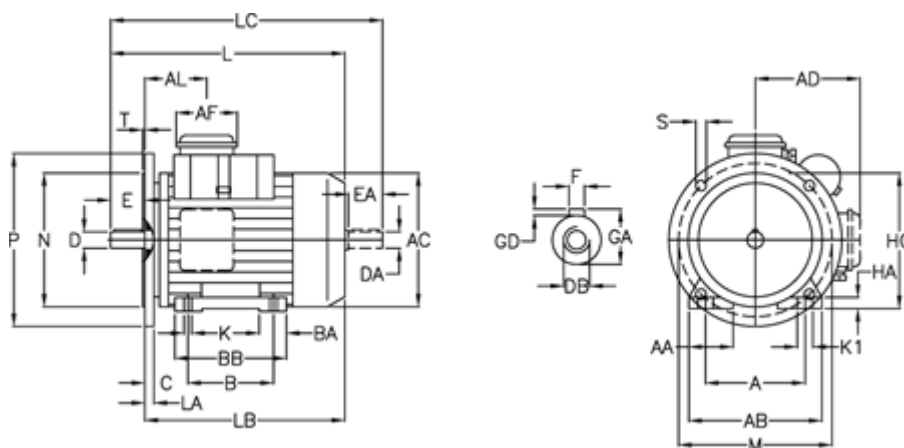

Varenummer: 25180467102
 Beskrivelse: ICME Asynkronmotor M100L A4 1,8KW
 1400 o/m 1x230 V B3/B5 med driftskondensator

Mål

A = 160	BA = 40	EA = 60	K = 12	P = 250
A/F = 84	BB H7 = 176	F = 8	K1 = 20	S = 14
AA = 42	C = 63	GA = 31	L = 366	T = 4
AB = 200	CA = 105	GD = 7	LA = 14	
AC = 195	D = 28	H = 100	LB = 306	
AD = 140	DA = 28	HA = 14	LC = 429	
AL = 96	DB = M10	HC = 200	M = 215	
B = 140	E = 60	HD = 240	N = 180	